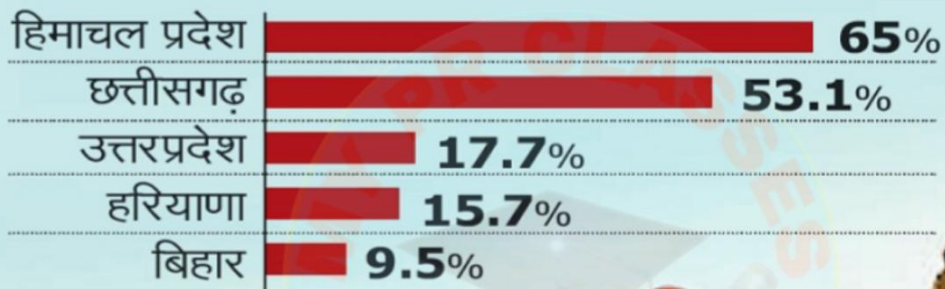

इस तरह रहा शीर्ष प्रदेशों का प्रदर्शन