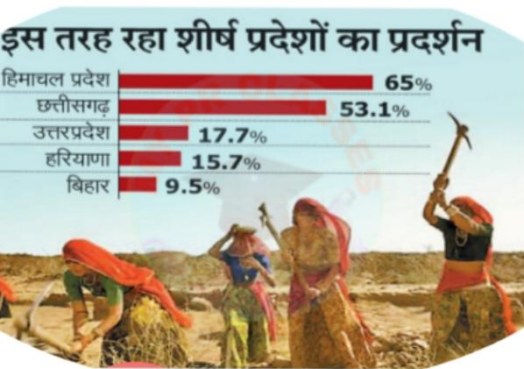

MY PR CLASSES

classes for cgpsc & cgvyapm

DAILY CURRENT AFFAIRS

CHHATTISGARH

1 से 7 अगस्त 2021

Q. छत्तीसगढ़ को लघु वनोपज खरीदी, प्रसंस्करण और विपणन के लिए कुल कितने पुरस्कार प्राप्त हुए-

- A) 7
- B) 8
- C) 9
- D) 10

Q. छत्तीसगढ़ में "उन्मुक्त अभियान" किस तिथि से प्रारंभ की जाएगी-

- A) 1 अगस्त 2021**
- B) 2 अगस्त 2021**
- C) 3 अगस्त 2021**
- D) 4 अगस्त 2021**

महत्वपूर्ण तथ्य-

- ◆ छत्तीसगढ़ में समय से पूर्व रिहाई के लिए पात्र बंदियों के लिए 'उन्मुक्त' अभियान की शुरूआत की गई है।
- ◆ छत्तीसगढ़ विधिक प्राधिकरण बिलासपुर एवं रायपुर जेल विभाग के संयुक्त तत्वावधान में यह अभियान चलाया जाएगा।
- ◆ यह अभियान उच्चतम न्यायालय की ओर से एस एल पी प्रकरण क्र. 529/2021 पक्षकार सोनाधर छत्तीसगढ़ राज्य में दिए गए निर्देश पर प्रारंभ किया गया है।
- ◆ इसके लिए बिहार ,छत्तीसगढ़ और उत्तरप्रदेश को दायित्व सौंपा गया है।

महत्वपूर्ण तथ्य

- ◆ बस्तर में नक्सलियों के खिलाफ 1 जून से ऑपरेशन मानसून अभियान की शुरुआत की गयी है।
- ◆ जवानों ने अब तक 25 लाख रुपए से ज्यादा के 11 इनामी नक्सलियों को ढेर किया है।

Q. राज्य का नया तहसील पटना किस जिले में स्थित है-