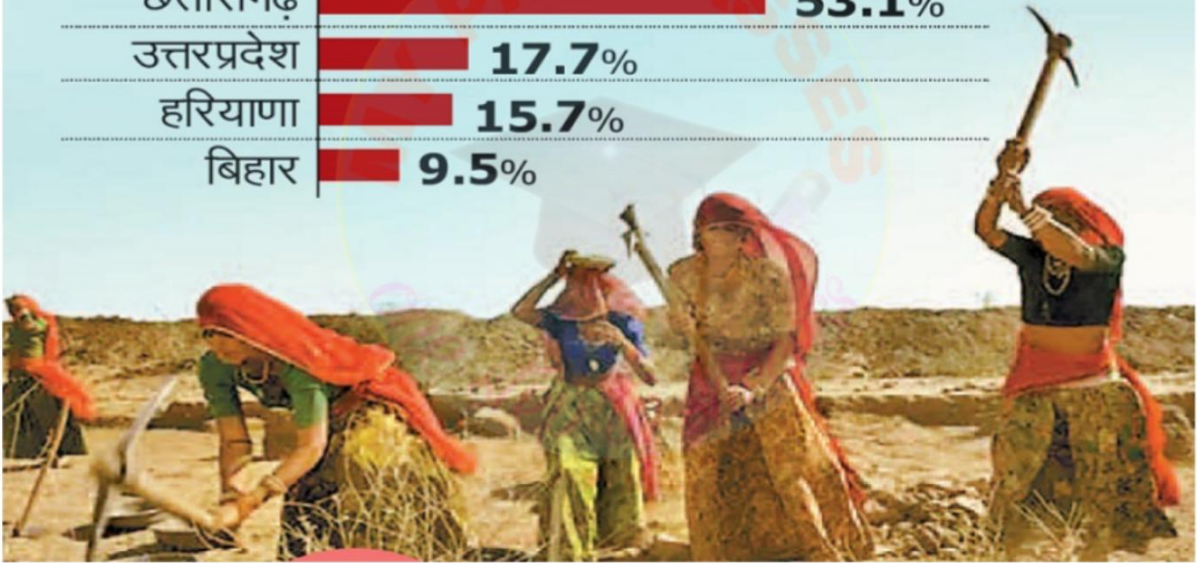

इस तरह रहा शीर्ष प्रदेशों का प्रदर्शन